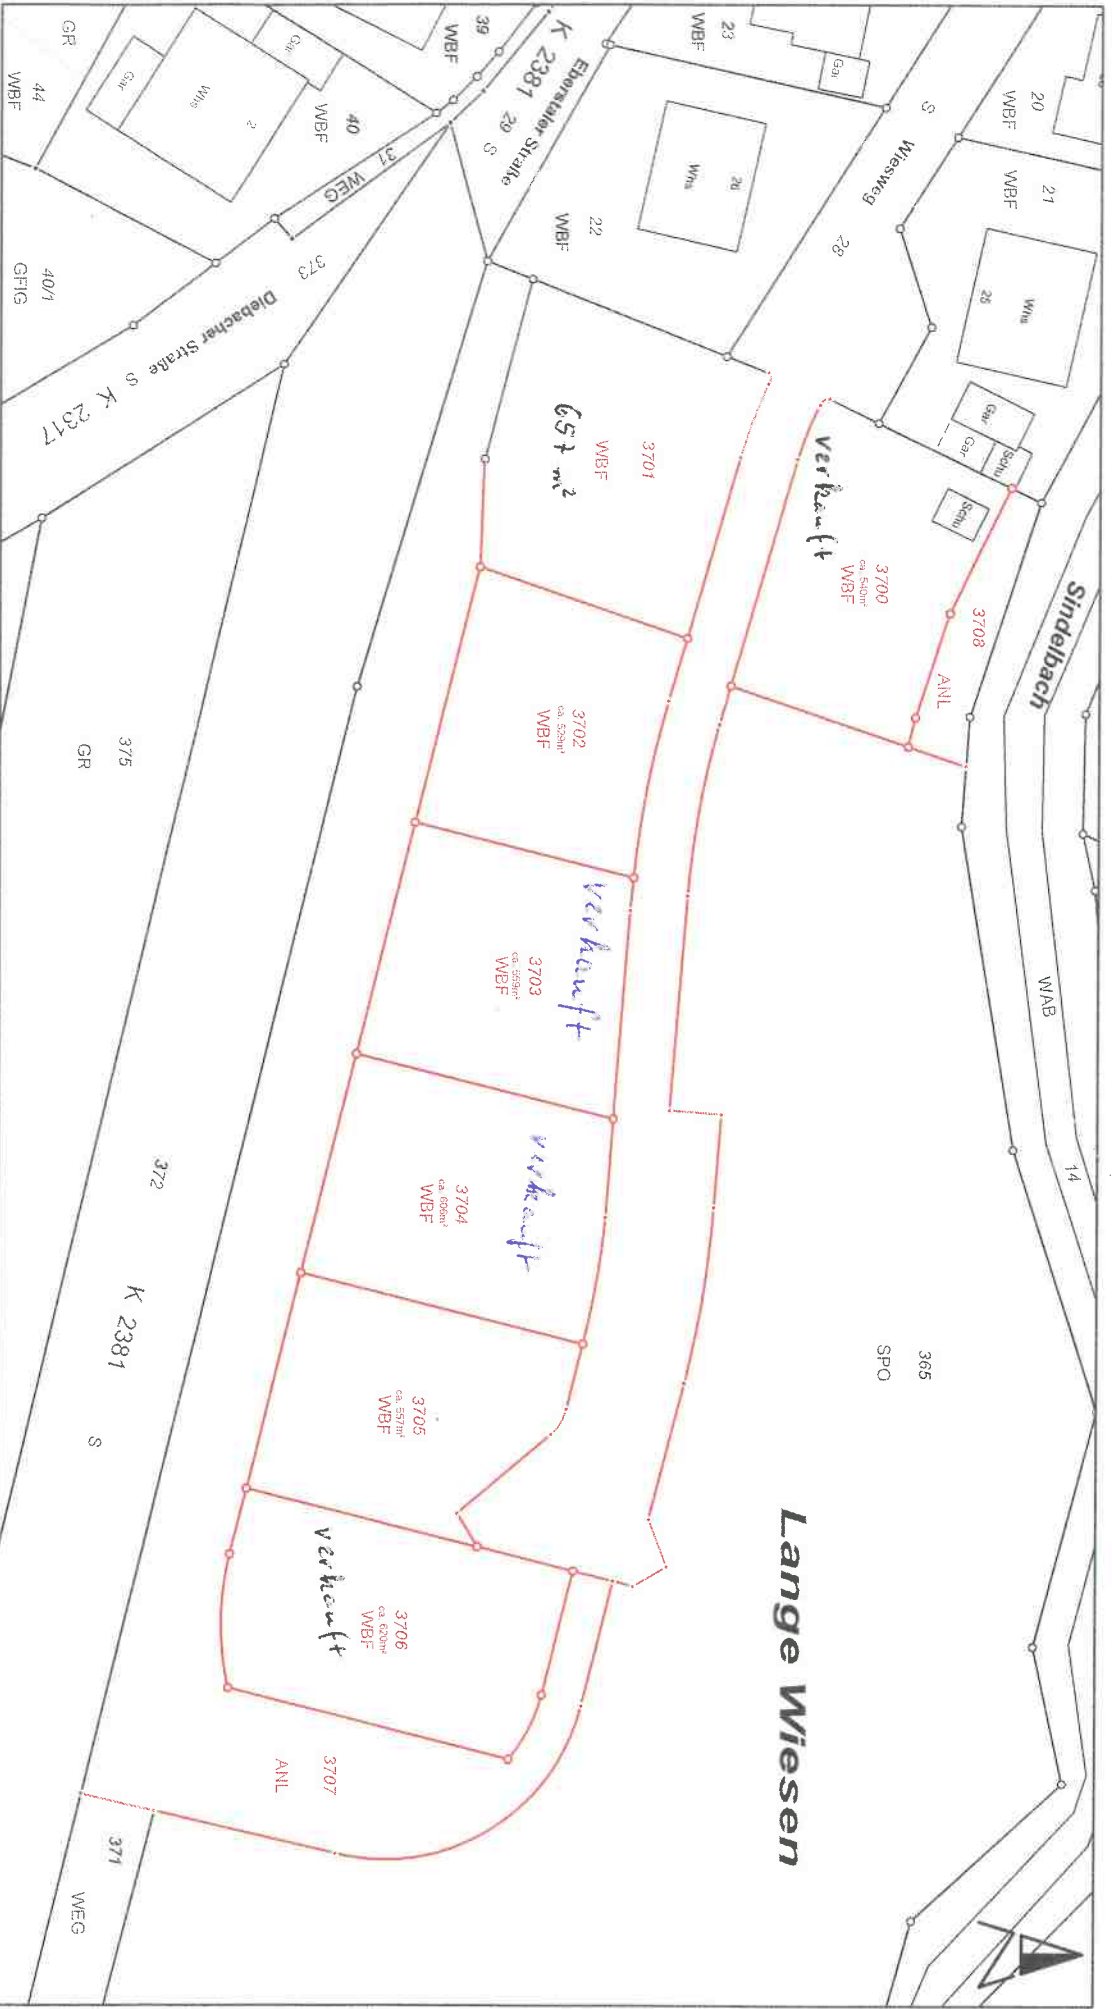

Gemarkung: Sindeldorf

BG Lange Wiesen

Maßstab 1:500

Flur

145,00 €/m²

neu / bestehendebleibend
wegfallend

Vermessungsbüro
Ulrich, Pfling, Volker Hill
Beratung, Ing., Geodäten
Hirschgrasse 5
74613 Ohningen
☎ 07141/97227 B-ZERTIFIZIERT