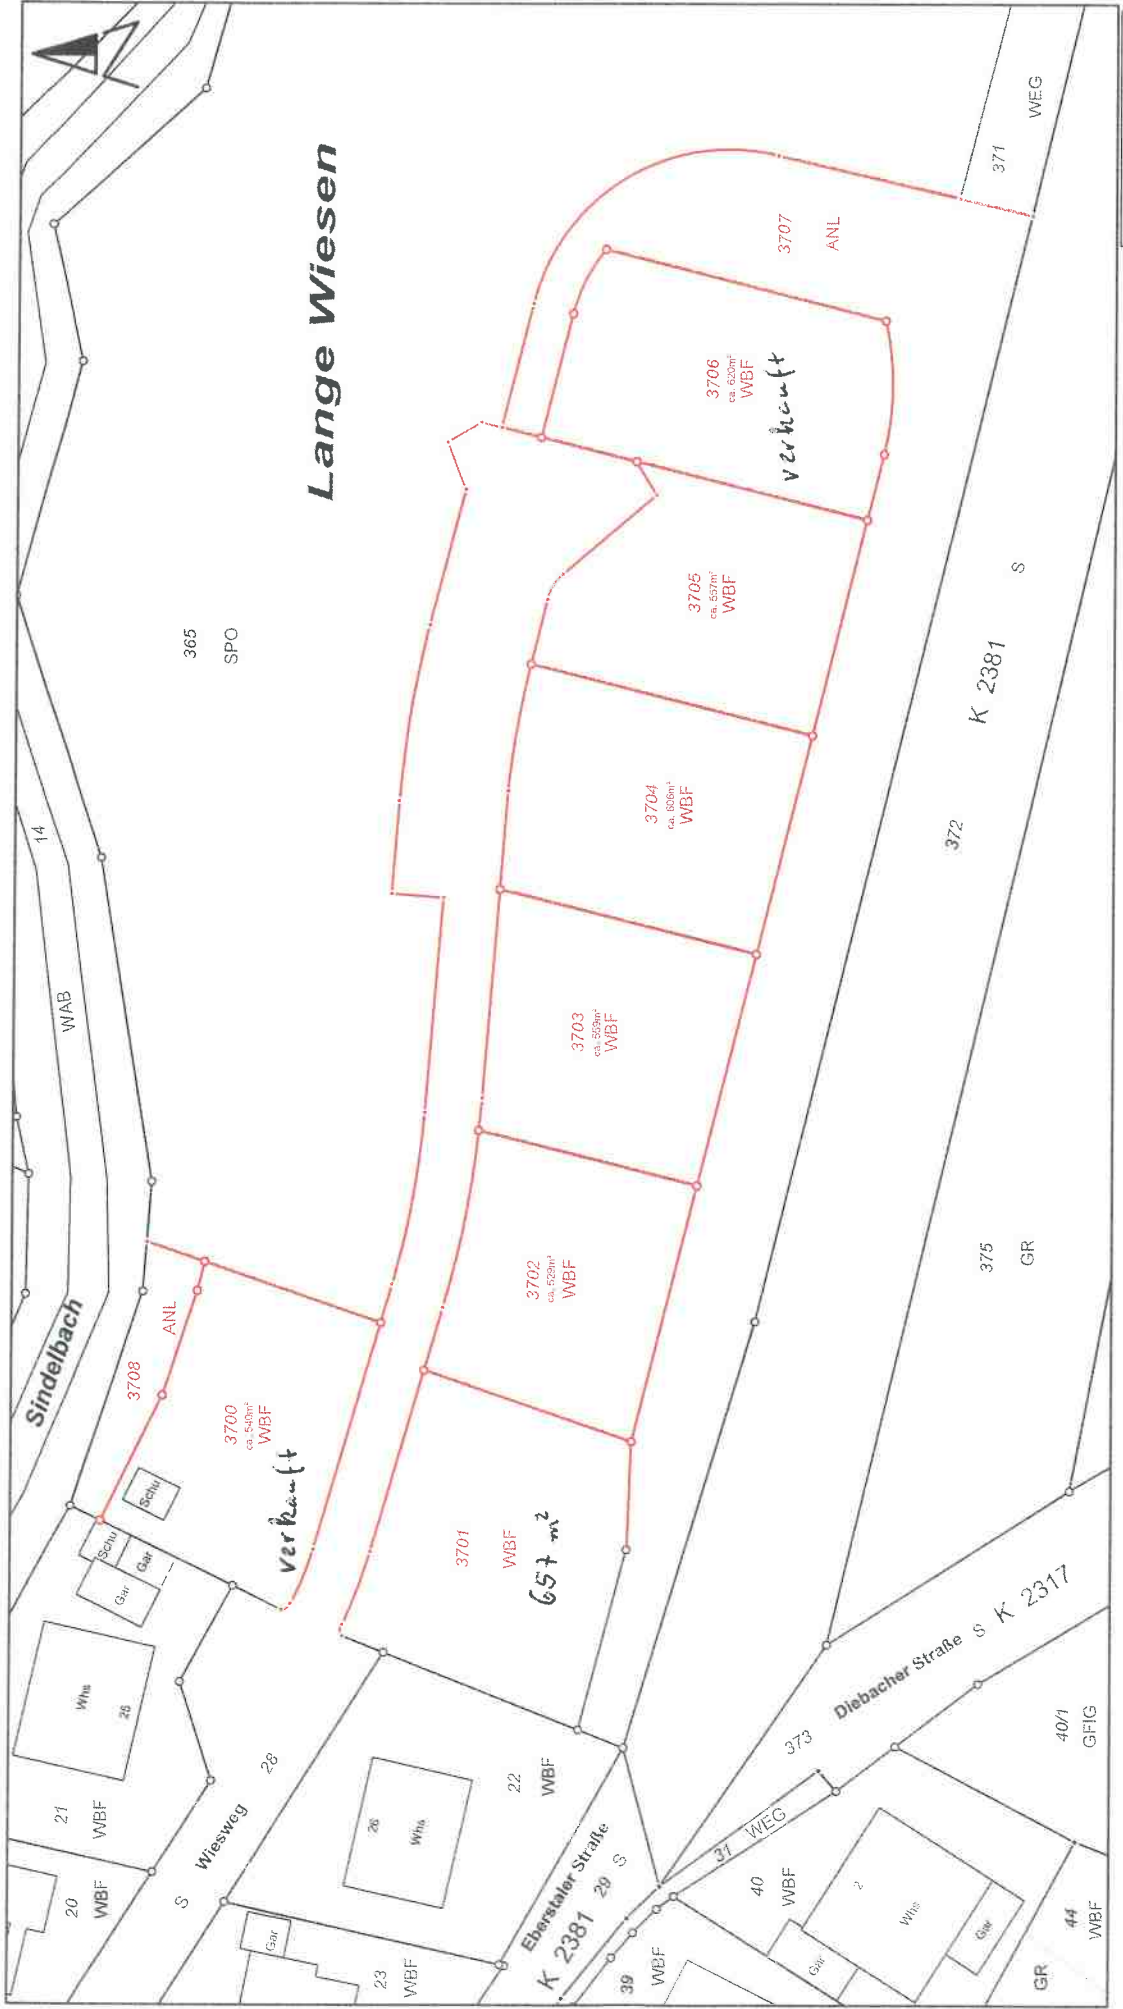

Gemarkung: Sindeldorf

BG Lange Wiesen

Maßstab 1:500

Flur

neu / bestehenbleibend
Grenze
wegfallend

Vermessungsbüro
Obvl Dipl.-Ing. Volker Hell
Beratender Ingenieur
Helmuth
74613 Ohningen
☎ 07141/93737 ☉ 07141/94613